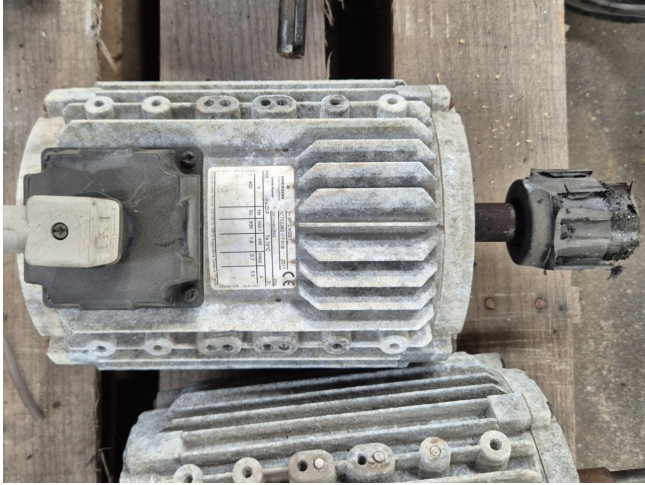

EMERSON Industrial Automation		3~ 6P CM29/T		N°702392 117 019		2017		CE	
Leroy-Somer		DK12AB028EE		20kg					
IP55	Ins.Cl.F		Ta 70°C			S1			
V	Hz	min-1	kW	cosφ	A				
Y 400	50	930	1,8	0,7	5,5				

B.C. 00004 1 - MOUËR IN INFRANOVY
ESC17947310 GL01162T
Moteurs Leroy-Somer CS10015-16915 Angoulême Cedex 9 - France