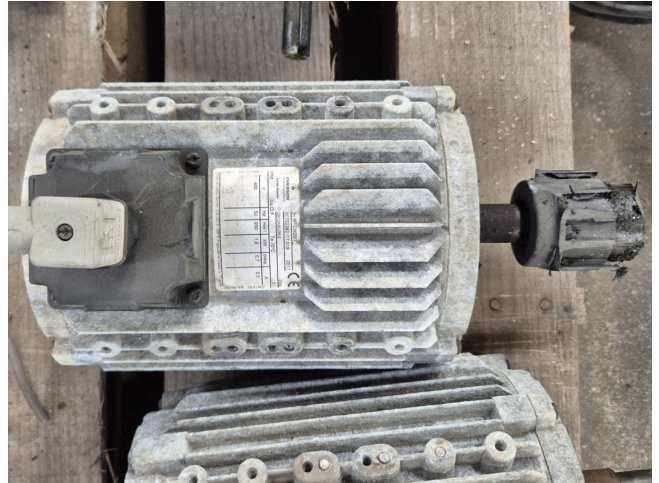

# Carrier CM29/T

## Specifications

Marka	Carrier
Rodzaj	CM29/T
Moc (kW)	1,8
Prędkość (obr/min)	930
Size & Weight	180x260x370 mm (LxWxH)
Remarks	Y.o.b. 2022
Stock	2